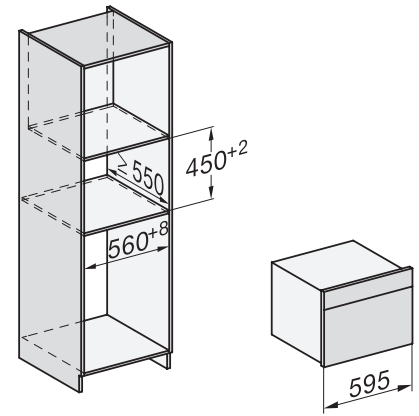

H7x40BM/BMX, installation drawings