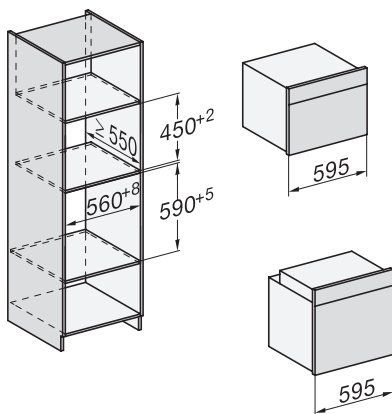

H226x-1B/BP/E/EP/I/P, H2760B/BP, H28x0B/BP, H7x40BM/BMX, H7x6x8/BP/BPX, installation drawings